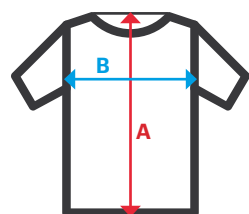

535206S

Camisola pijama stretch manga corta

- Cuello en pico
- Aberturas laterales
- Canesú en la espalda
- Dobles pespuntos
- **Cuatro bolsillos:** 1 bolsillo de parche en el pecho, 2 bolsillos de parche inferiores, uno de ellos con un bolsillo interior doble, con compartimento para móvil y bolígrafo

Stretch. 62% poliéster - 34% algodón - 4% elastano / 185 gr/m²

XS / S / M / L / XL / 2XL / 3XL

07 Blanco / 42 Gris Oscuro / 00 Negro / 61 Azul Navy / 65 Azul Royal / 05 Celeste / 28 Turquesa Claro / 02 Verde / 32 Verde Manzana / 47 Beige Claro / 12 Rojo / 37 Rosa Magenta / 68 Berenjena

Tallas	Largo centro espalda	Pecho 1/2
XS	68,8	47,4
S	70,7	51,4
M	72,6	55,4
L	74,5	59,4
XL	76,4	63,4
2XL	78,3	67,4
3XL	80,2	71,4

Dimensiones en cm.

- **A:** Largo centro espalda
- **B:** Pecho 1/2